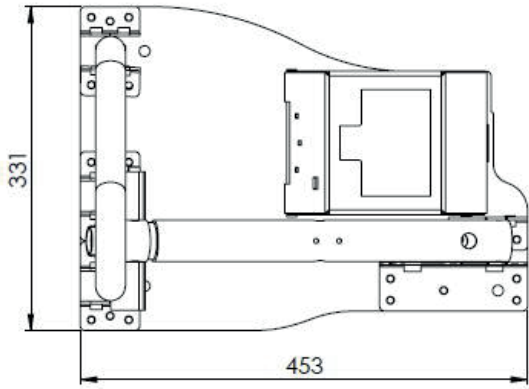

### 4. Dimenzije:

Zaprta zapornica: 68 mm (V) x 331 mm (Š) x 918 mm (D)

Odrpta zapornica: 517 mm (V) x 331 mm (Š) x 918 mm (D)

### 5. Teža:

15kg

Pogled od zgoraj

Zaprta lok

**Dvignjena zapornica**

**Spuščena zapornica**