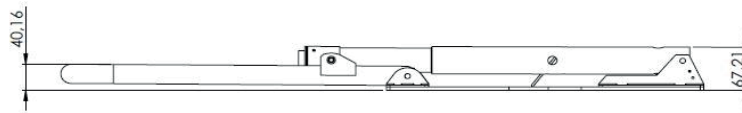

### 4. Dimenzije:

Zaprta zapornica: 68 mm (V) x 331 mm (Š) x 918 mm (D)

Odrpta zapornica: 517 mm (V) x 331 mm (Š) x 918 mm (D)

### 5. Teža:

15kg

Pogled od zgoraj

Zaprta lok

**Dvignjena zapornica**

**Spuščena zapornica**