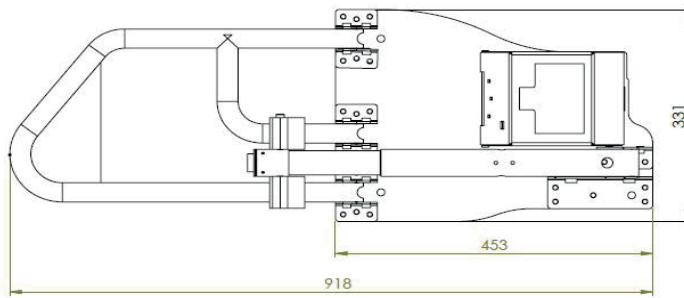

### 4. Dimenzije:

Zaprta zapornica: 68 mm (V) x 331 mm (Š) x 918 mm (D)

Odrpta zapornica: 517 mm (V) x 331 mm (Š) x 918 mm (D)

### 5. Teža:

15kg

Pogled od zgoraj

Zaprta lok

**Dvignjena zapornica**

**Spuščena zapornica**