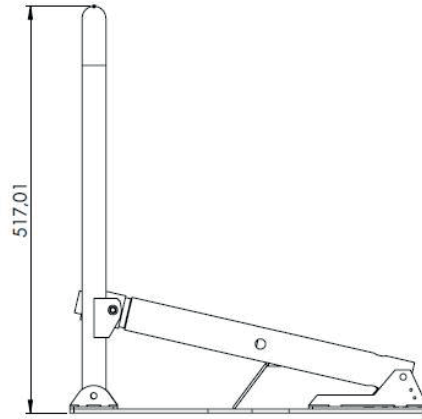

### 4. Dimenzije:

Zaprta zapornica: 68 mm (V) x 331 mm (Š) x 918 mm (D)

Odrpta zapornica: 517 mm (V) x 331 mm (Š) x 918 mm (D)

### 5. Teža:

15kg

Pogled od zgoraj

Zaprta lok

**Dvignjena zapornica**

**Spuščena zapornica**